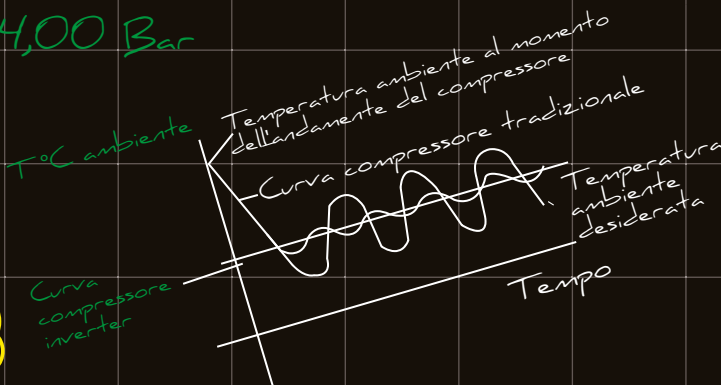

SCOP = Classe di efficienza energetica in modalita' riscaldamento

A+++	> 5,1
A++	> 4,6
A+	> 4,0
A	> 3,4
B	> 3,1
C	> 2,8
D	> 2,5

NEXYA S4 E

INVERTER

Monosplit
R32
wi-fi

**OLIMPIA
SPLENDID**
HOME OF COMFORT

Linea Split Residenziale