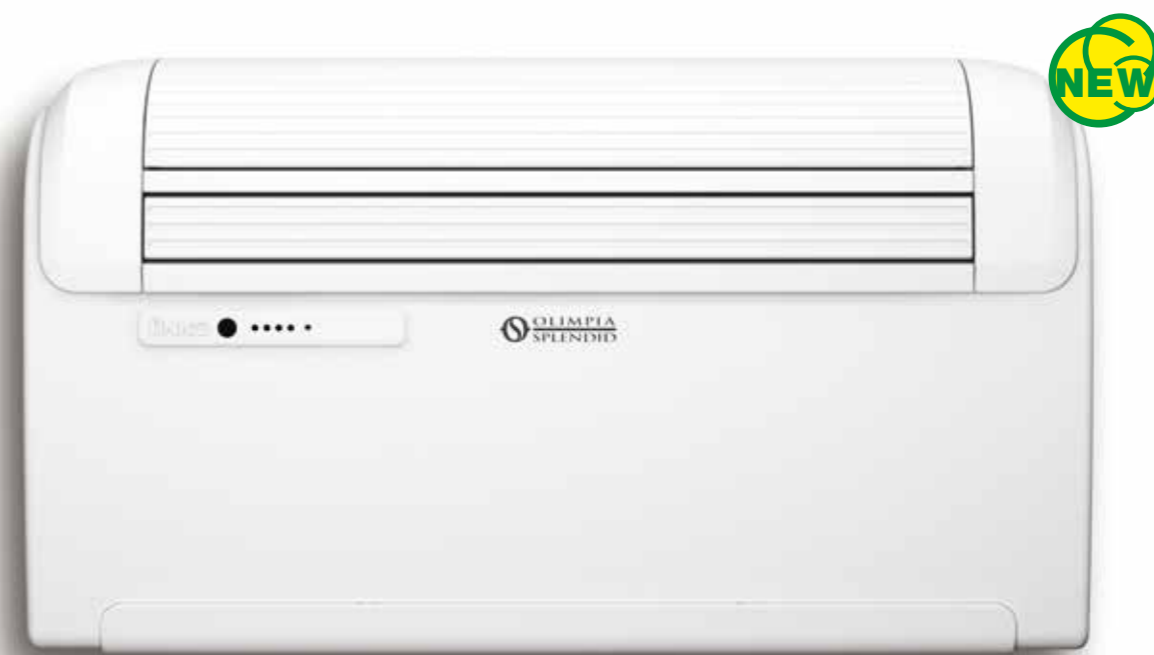

R32

wi-fi optional

Linea Residenziale

UNICO PRO INVERTER 35HP EVA

MONOBLOCCO POMPA DI CALORE

Modello	Codice Prodotto	Capacità (kW)		Classe energ.		Dimensioni LxHxP	Prezzo
		Raffr.	Risc.	Raffr.	Risc.		
UNICO PRO INVERTER 30HP EVA	01999	2.6	1.8	A+	A	903x520x215	€ 2.220,00

wi-fi optional

Linea Residenziale

MONOBLOCCO POMPA DI CALORE							
Modello	Codice Prodotto	Capacità (kW)		Classe energ.		Dimensioni LxHxP	Prezzo
		Raffr.	Risc.	Raffr.	Risc.		
UNICO TOWER INVERTER 25HP RVA	02153	2.4	2.3	A	A	470x1390x185	€ 2.345,00

ACCESSORI		
Articolo	Descrizione	Prezzo
B1015	Kit unico WI-FI	€ 99,00

UNICO

EDGE

**OLIMPIA
SPLENDID**
HOME OF COMFORT

Climatizzatore monovolume

R32

wi-fi optional

Linea Residenziale

MONOBLOCCO SOLO FREDDO							
Modello	Codice Prodotto	Capacità (kW)		Classe energ.		Dimensioni LxHxP	Prezzo
		Raffr.	Risc.	Raffr.	Risc.		
UNICO EDGE 30 SF EVA	02116	2.7	-	A	-	902x506x229	€ 1.870,00

MONOBLOCCO POMPA DI CALORE							
Modello	Codice Prodotto	Capacità (kW)		Classe energ.		Dimensioni LxHxP	Prezzo
		Raffr.	Risc.	Raffr.	Risc.		
UNICO EDGE 30 HP EVA	02115	2.7	2.4	A	A	902x506x229	€ 2.000,00