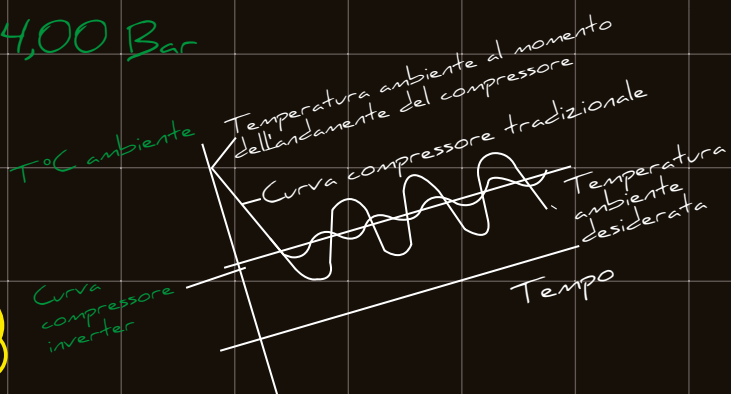

Dimensionamento
 1° freddo
 35w x M3 circa

GWP = Kg CO₂/Kg di refrigerante

F - GAS regolamento (UE) n. 517/2014
 libretti impianto DPR 74/2013

PRESSIONI MANOMETRICHE GAS A 0 °C

R32 = 7,14 Bar
 R410A = 7,06 Bar
 R407C = 4,00 Bar

SCOP = Classe di efficienza energetica in modalita' riscaldamento

- A+++ > 5,1
- A++ > 4,6
- A+ > 4,0
- A > 3,4
- B > 3,1
- C > 2,8
- D > 2,5

ALYS R32

Monosplit
R32
wi-fi optional

 ARISTON

Linea Residenziale