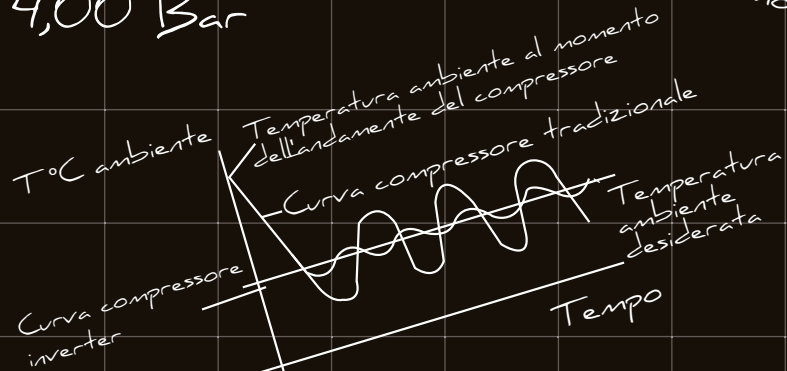

Inch  
 1/4  
 3/8  
 1/2  
 5/8  
 3/4  
 7/8  
 1  
 1 1/8  
 1 1/4  
 1 3/8  
 1 5/8

Dimensionamento  
 In freddo  
 35 w x M3 circa

GWP = Kg CO2/Kg di refrigerante

**F - GAS regolamento (UE) n. 517/2014**  
 libretti impianto DPR 74/2013

**PRESSIONI MANOMETRICHE GAS A 0 °C**

R32 = 7,14 Bar  
 R410A = 7,06 Bar  
 R407C = 4,00 Bar

**SCOP** = Classe di efficienza energetica in modalita' riscaldamento

- A+++ > 5,1
- A++ > 4,6
- A+ > 4,0
- A > 3,4
- B > 3,1
- C > 2,8
- D > 2,5