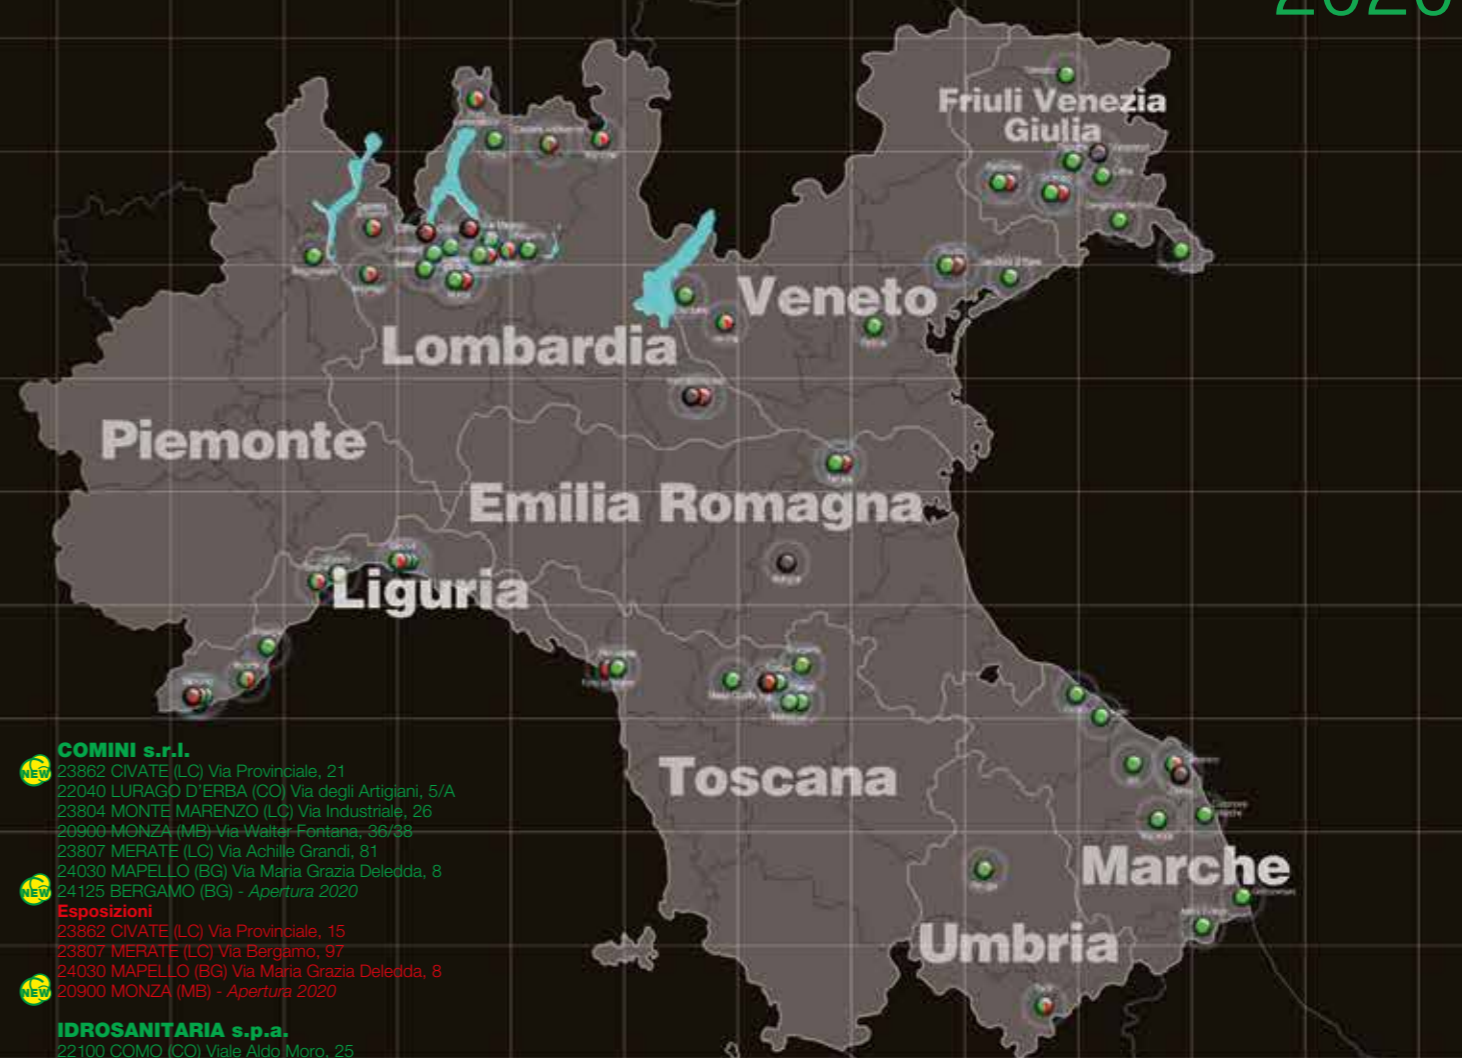

ACCESSORI CANALIZZATO MEDIA PREVALENZA

Articolo	Descrizione	Prezzo
RE-02	Ricevitore per telecomando canalizzati	€ 52,00
YR-HD01	Telecomando semplificato con timer conta-ore	€ 79,00
YR-E16B	Comando a filo con timer settimanale	€ 179,00
YR-E17	Comando a filo con timer giornaliero	€ 99,00
KZW-W001	Kit WI-FI	€ 81,00

GRUPPO
COMINI

59 sedi in Italia
2020