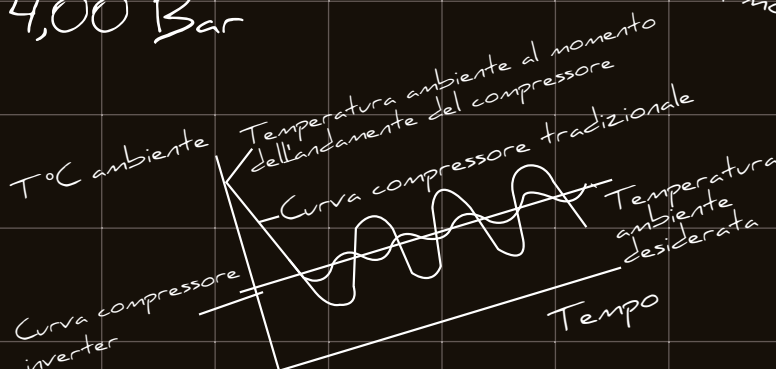

SCOP

= Classe di efficienza energetica in modalita' riscaldamento

A+++ > 5,1
 A++ > 4,6
 A+ > 4,0
 A > 3,4
 B > 3,0
 C > 2,8
 D > 2,5

JADE

Monosplit
Inverter

R32

wi-fi

Haier
air conditioners